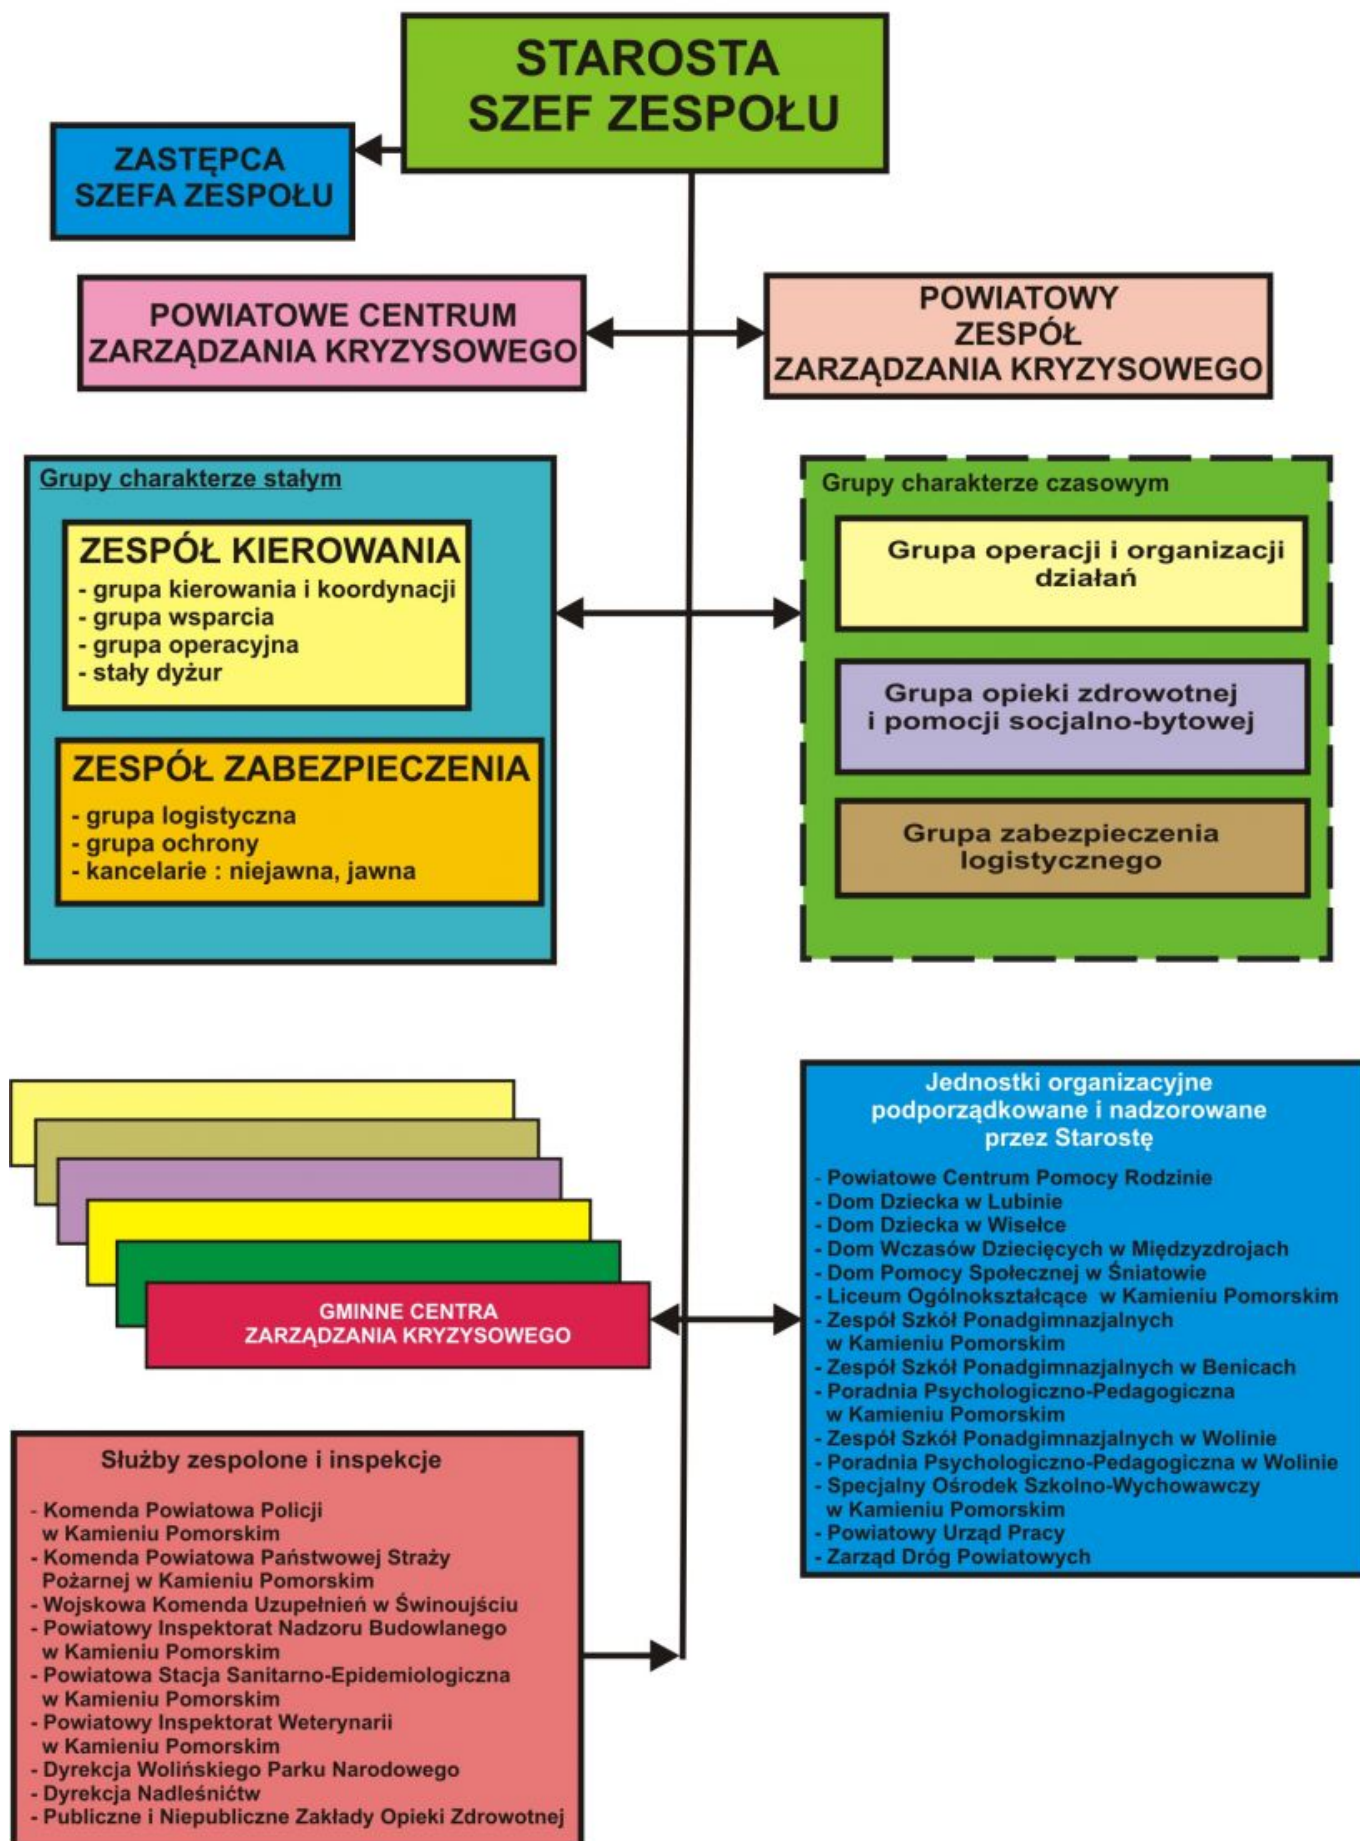

Powiat Kamieński

Struktura

STRUKTURA ORGANIZACYJNA GŁÓWNEGO STANOWISKA KIEROWANIA

Source URL: <https://powiatkamienski.pl/strona/zarzadzanie-kryzysowe-pczk/522-struktura>